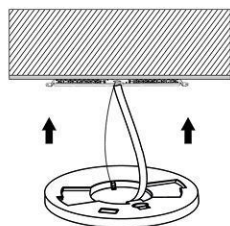

## LED PANELY

NOVINKA  
LED

LEXA

6-12-18W  
max. 1880lm

12-18-24W  
max. 2565lm

6-12-18W  
12-18-24W

18W - Ø 22,5  
24W - Ø 33,0

- CE
- ~230V
- F
- SMD chip
- max. 6-18W
- max. 12-24W
- 120°
- IP20
- 30000h
- CCT
- 3000K 4000K 6000K
- Ra ≥80
- House icon
- Hammer icon
- Grid icon
- Box icon 20
- Box icon 24W=10